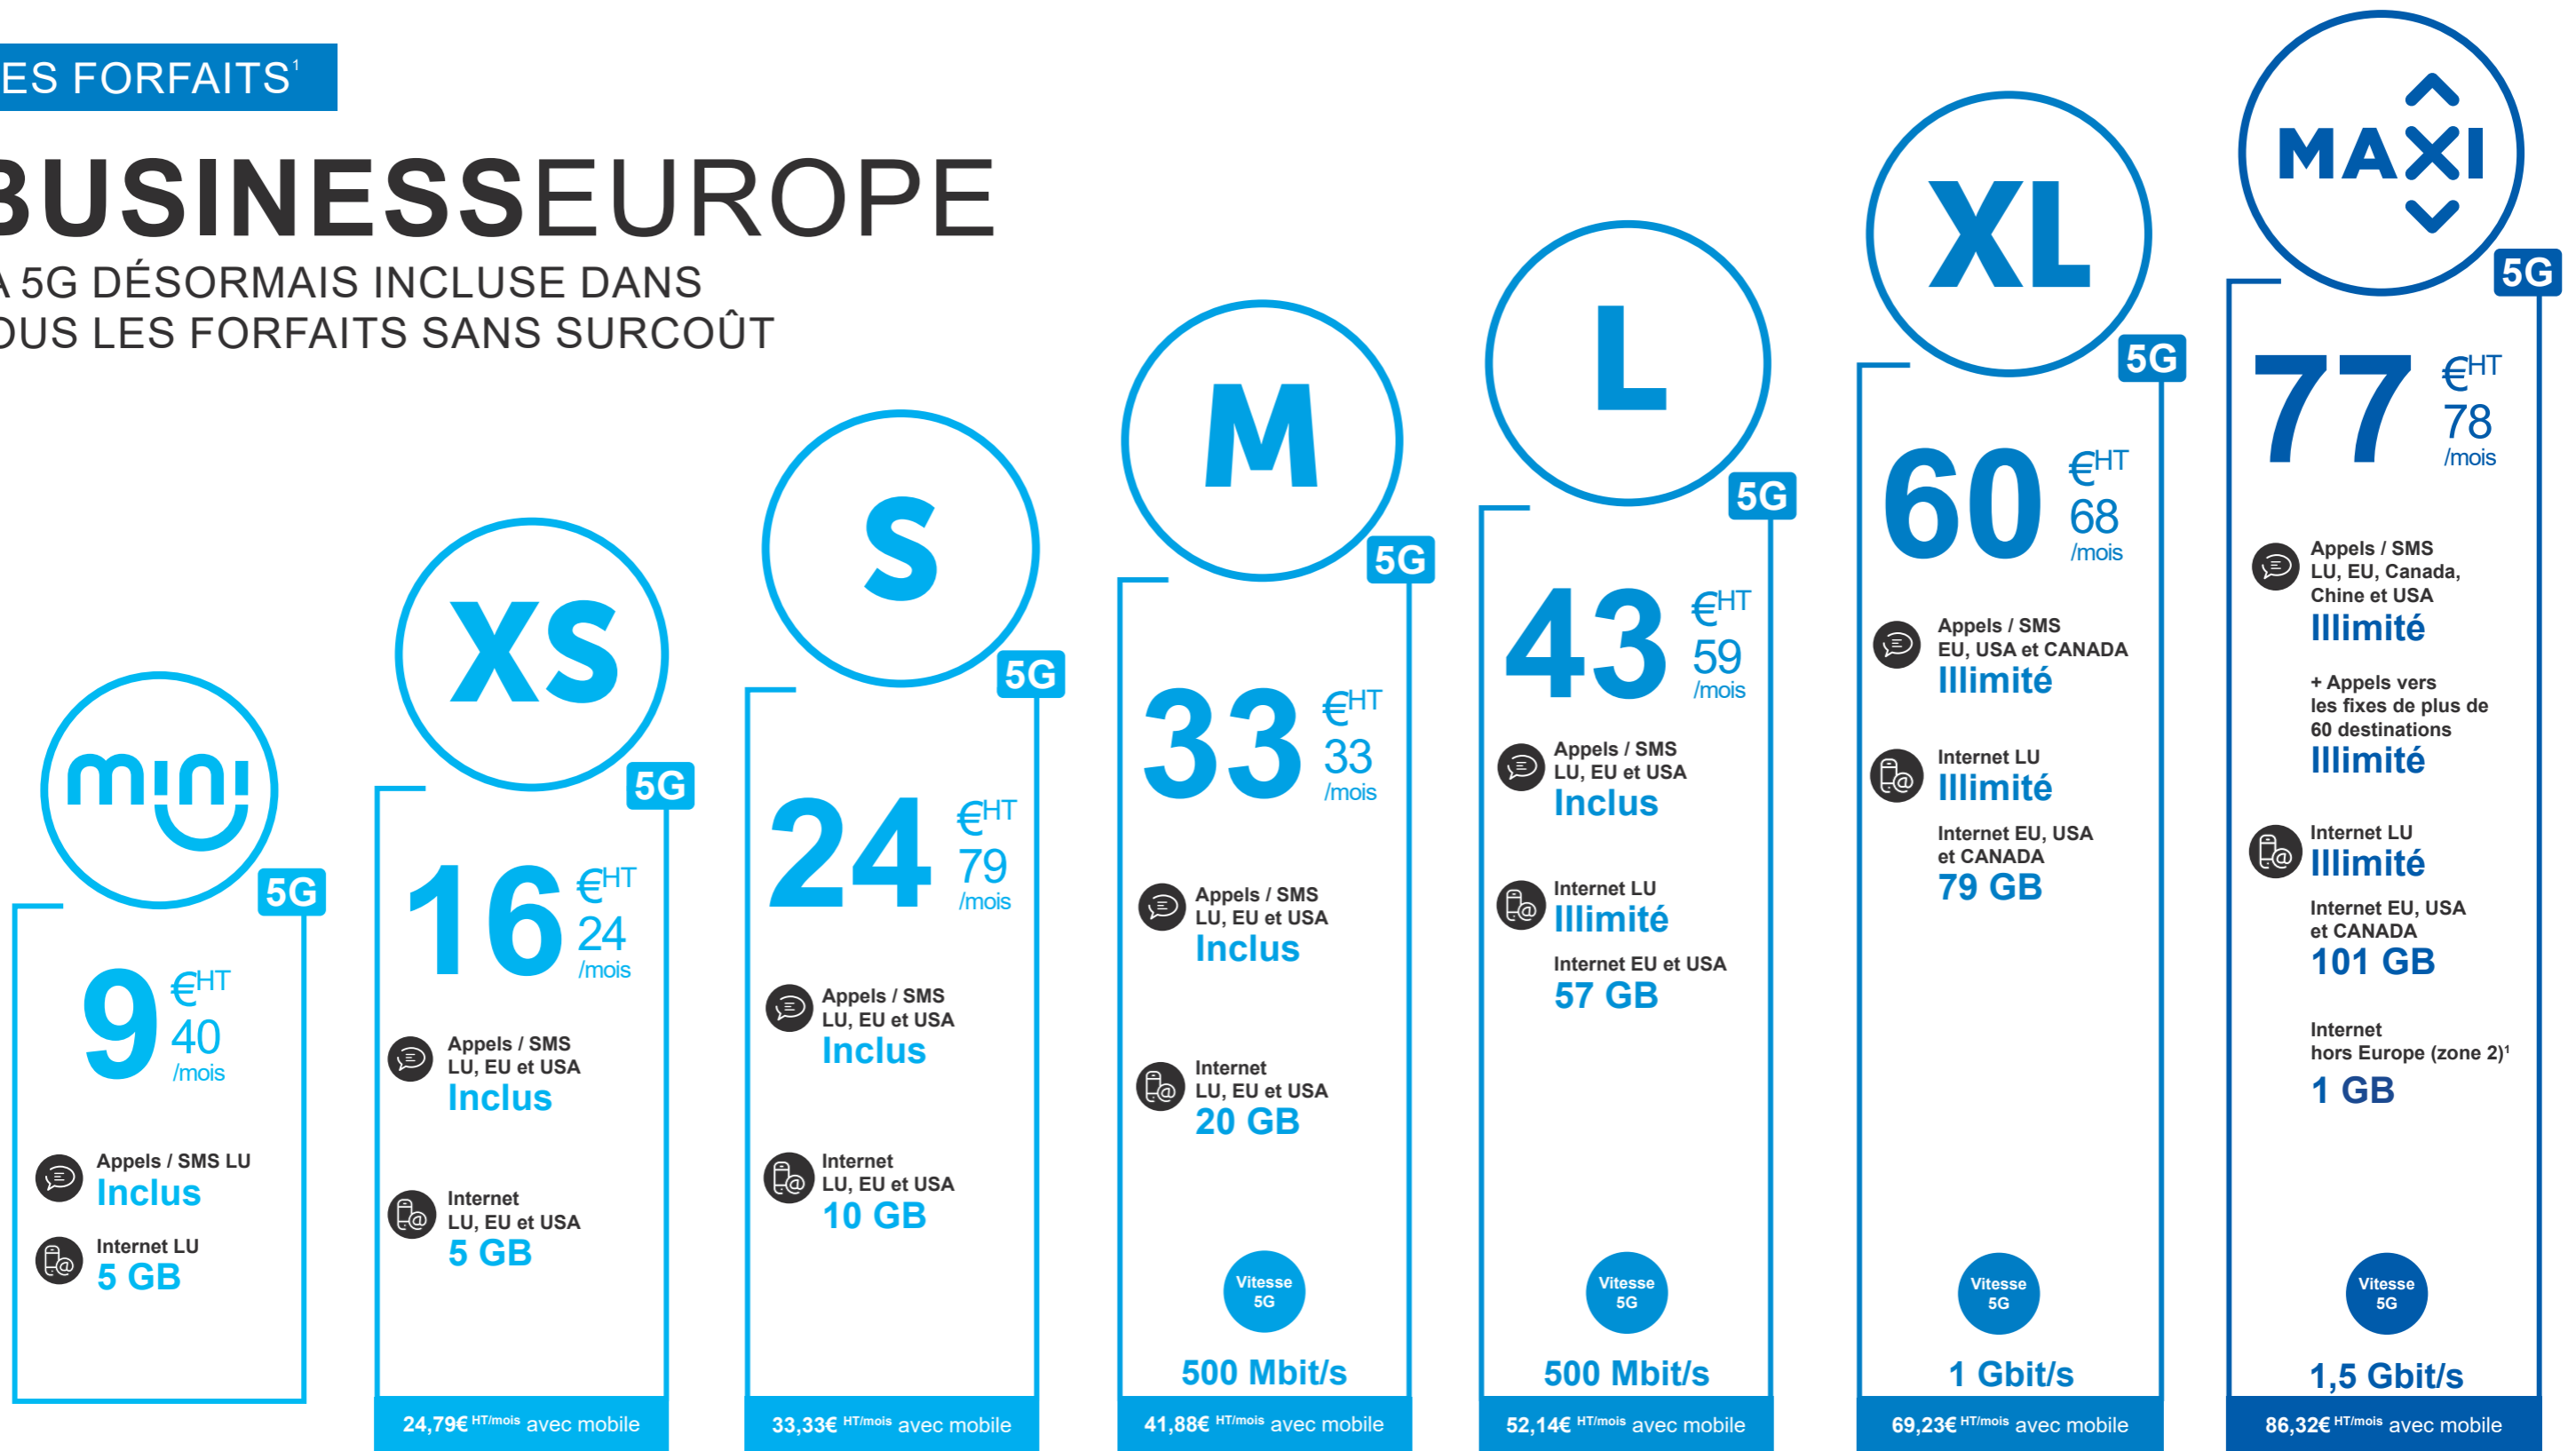

LES FORFAITS¹

BUSINESSEUROPE

LA 5G DÉSORMAIS INCLUSE DANS TOUS LES FORFAITS SANS SURCÔÛT

Le tarif MAXI spécialement conçu pour les professionnels en affaire avec le monde entier !

- Des appels/SMS illimités en national, en Europe, aux USA, en Chine et au Canada et de l'internet illimité en national avec les forfaits L, XL et MAXI
- Illimité en national et jusqu'à 101GB d'Internet en Europe, USA, et Canada sans distinction
- 1GB Data en roaming hors Europe (zone 2)

¹ Détails et conditions de l'offre sur www.businessseurope.lu